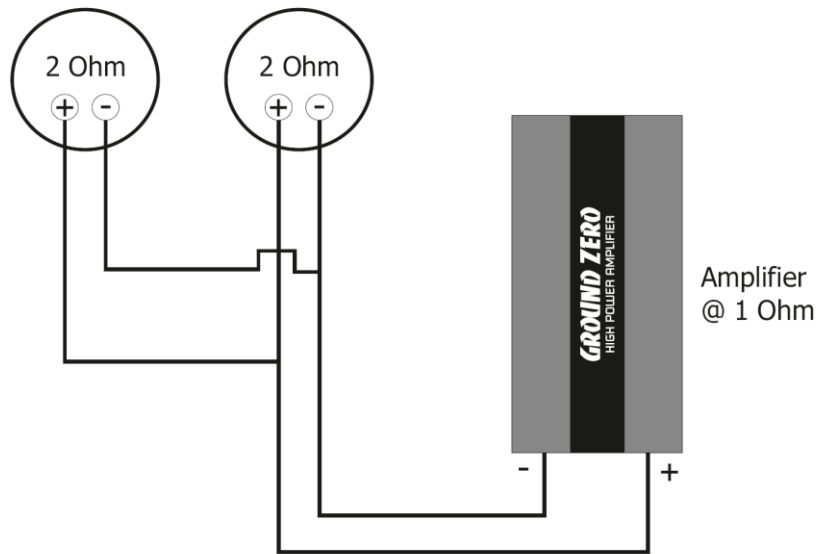

TECHNISCHE DATEN / SPECIFICATIONS

Model	GZIB 2.300BR
Power Rating	700 WRMS
Woofer	2 x 30 cm / 12"
Impedanz / Impedance	2 x 2 Ohm
Abmessungen / Dimensions	82 x 36,5 x 39 / 29 cm 32.28" x 14.37" x 15.35" / 11.4"
Vol. net	70 L / 2.47 cu.ft.

ANSCHLUSS / CONNECTION

Wir behalten uns das Recht vor, zukünftig nötige Änderungen oder Verbesserungen an dem Produkt vorzunehmen, ohne den Kunden darüber zu informieren.

We reserve the right to make needed change or improvement to the product without informing customer about this in advance.

Wij behouden ons het recht om de nodige veranderingen of verbeteringen aan het product door te voeren zonder de klant hierover te informeren.

Nous réserve le droit d'entreprendre à l'avenir nécessairement des modifications ou des améliorations au produit sans informer le client.