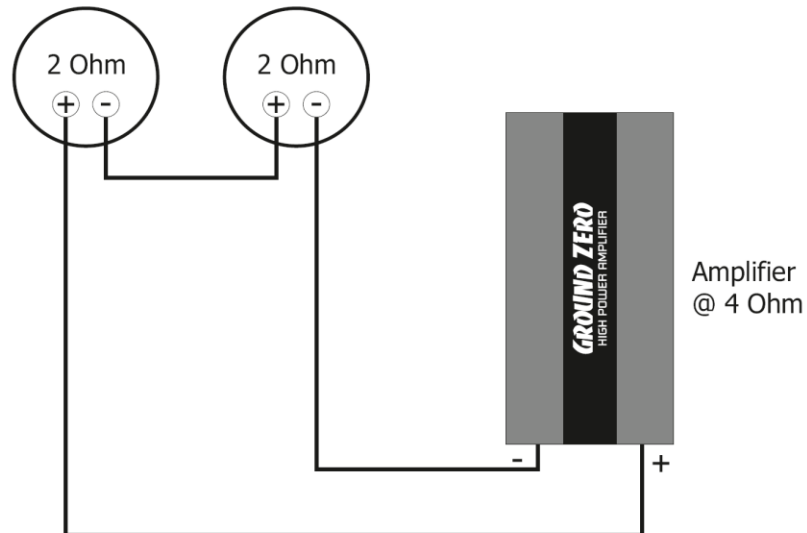

TECHNISCHE DATEN / SPECIFICATIONS

Model	GZIB 2.300BR
Power Rating	700 WRMS
Woofer	2 x 30 cm / 12"
Impedanz / Impedance	2 x 2 Ohm
Abmessungen / Dimensions	82 x 36,5 x 39 / 29 cm 32.28" x 14.37" x 15.35" / 11.4"
Vol. net	70 L / 2.47 cu.ft.

ANSCHLUSS / CONNECTION

Wir behalten uns das Recht vor, zukünftig nötige Änderungen oder Verbesserungen an dem Produkt vorzunehmen, ohne den Kunden darüber zu informieren.

We reserve the right to make needed change or improvement to the product without informing customer about this in advance.

Wij behouden ons het recht om de nodige veranderingen of verbeteringen aan het product door te voeren zonder de klant hierover te informeren.

Nous réserve le droit d'entreprendre à l'avenir nécessairement des modifications ou des améliorations au produit sans informer le client.